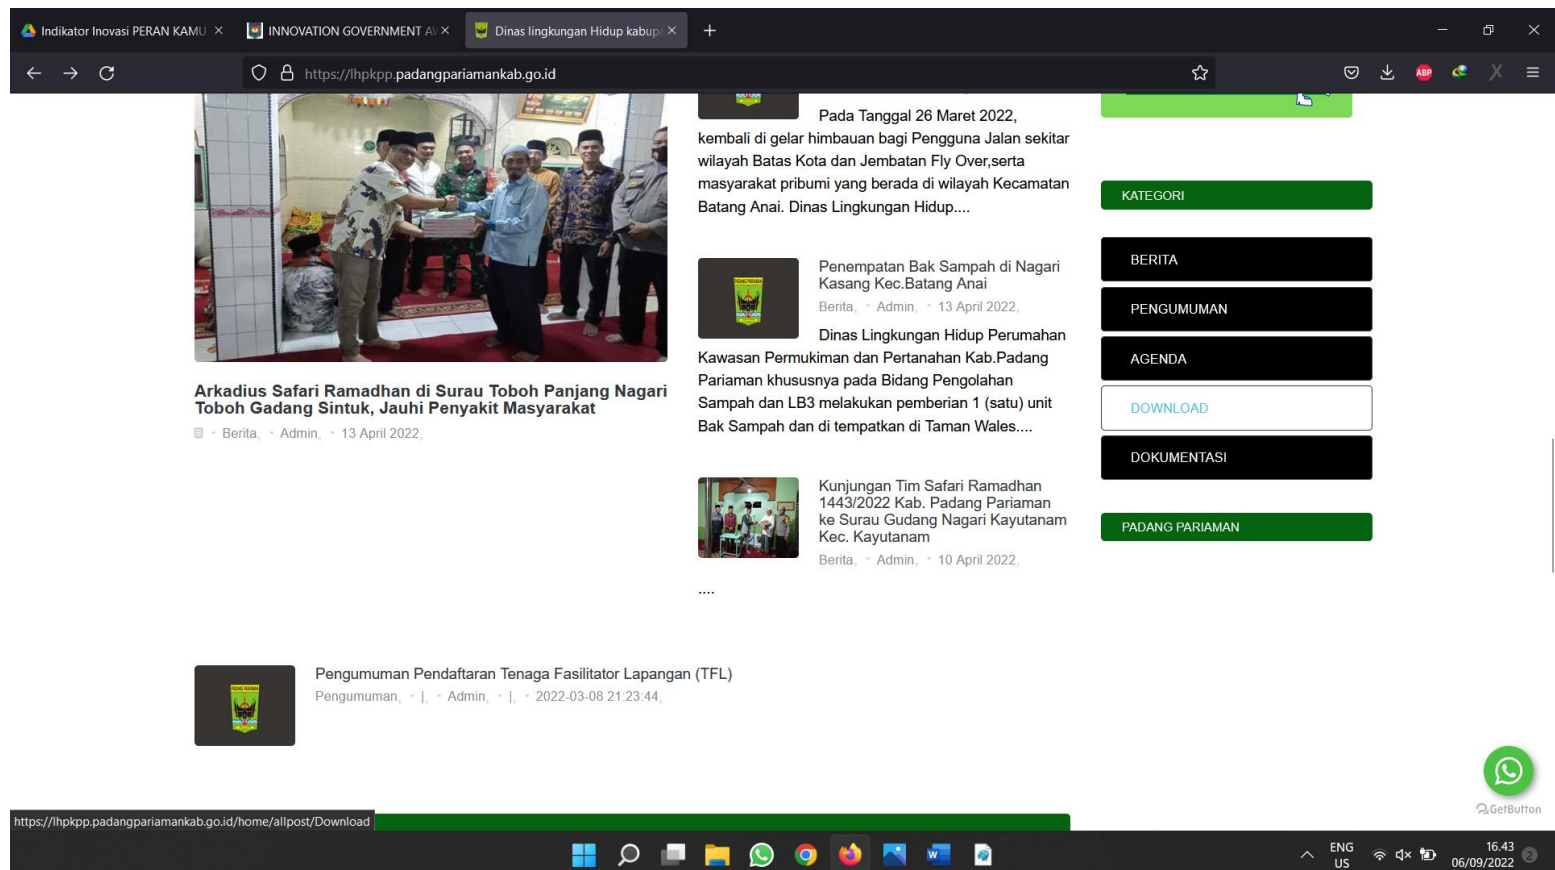

PEDOMAN TEKNIS PIKACU

(PEMBERIAN INFORMASI KUALITAS AIR CEPAT AKURAT)

DINAS LINGKUNGAN HIDUP PERUMAHAN
KAWASAN PERMUKIMAN DAN PERTANAHAN
KABUPATEN PADANG PARIAMAN

1. Tampilan Awal Website lhpkpp.padangpariamankab.go.id

2. Scrol ke Bawah lalu Klik "Download"

3. Keluar Tampilan Download

4. Klik PIKACU (Pemberian Informasi Kualitas Air Cepat Akurat)

5. Maka akan keluar tampilan informasi PIKACU (Pemberian Informasi Kualitas Air Cepat Akurat)