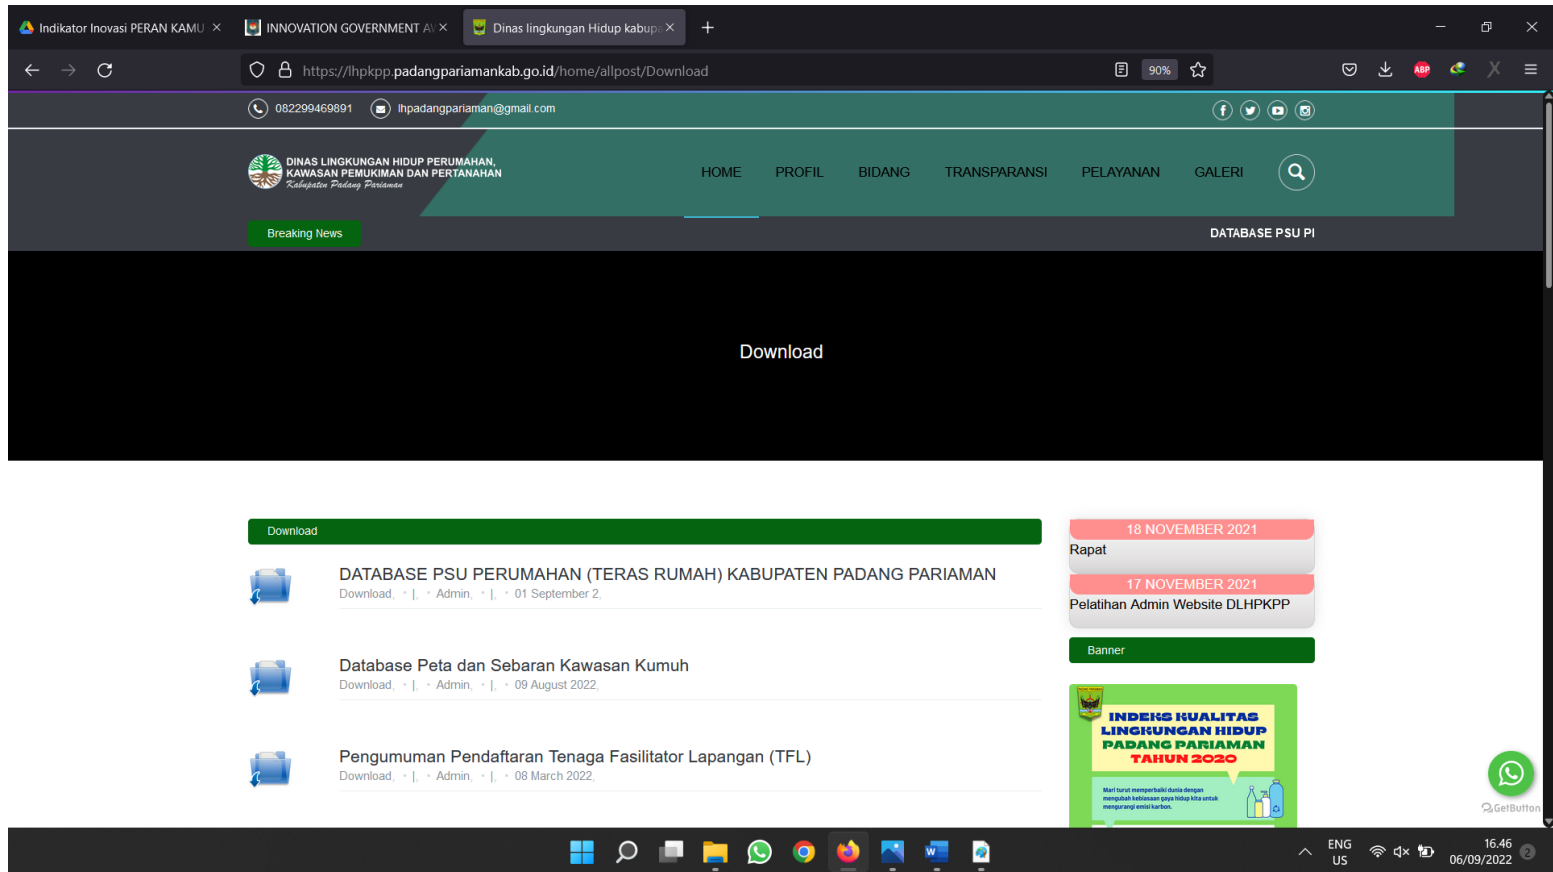

PEDOMAN TEKNIS PIKACU

(PEMBERIAN INFORMASI KUALITAS AIR CEPAT AKURAT)

DINAS LINGKUNGAN HIDUP PERUMAHAN
KAWASAN PERMUKIMAN DAN PERTANAHAN
KABUPATEN PADANG PARIAMAN

1. Tampilan Awal Website lhpkpp.padangpariamankab.go.id

2. Scrol ke Bawah lalu Klik "Download"

3. Keluar Tampilan Download

4. Klik PIKACU (Pemberian Informasi Kualitas Air Cepat Akurat)

5. Maka akan keluar tampilan informasi PIKACU (Pemberian Informasi Kualitas Air Cepat Akurat)