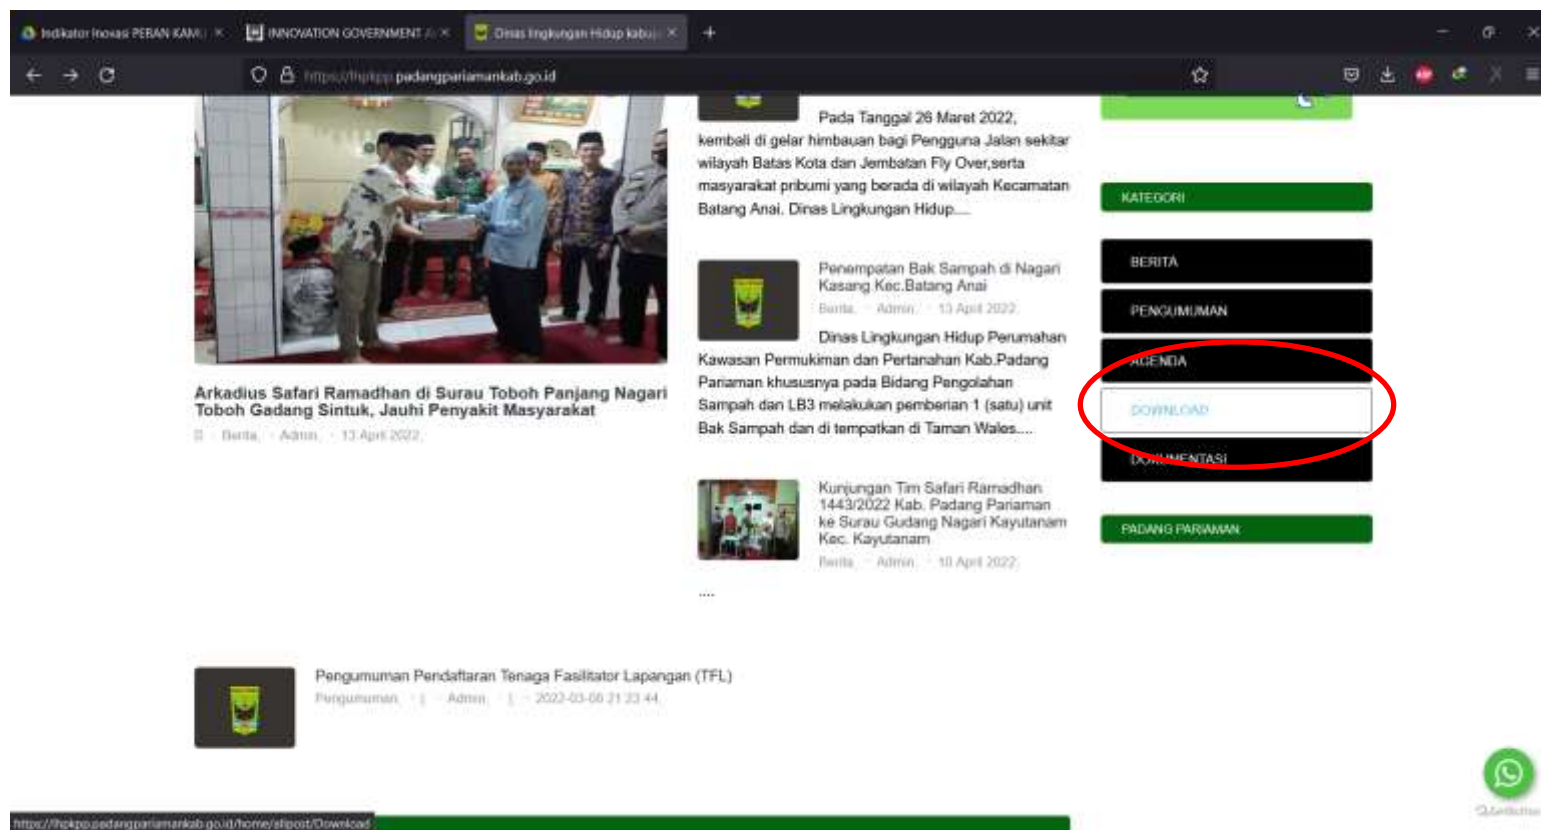

PEDOMAN TEKNIS

KAMU TPS
(DATABASE KAWASAN
KUMUH DAN TITIK
PENGELOLAAN SAMPAH)

DINAS LINGKUNGAN HIDUP PERUMAHAN
KAWASAN PERMUKIMAN DAN PERTANAHAN
KABUPATEN PADANG PARIAMAN

1. Tampilan Awal Website lhkpp.padangpariamankab.go.id

2. Scrol ke bawah lalu Klik "Download"

3. Keluar Tampilan Download dan Klik KAMU TPS

4. Maka akan keluar tampilan informasi Database Peta dan Sebaran Kawasan Kumuh.

5. Klik website :

<https://lhpkpp.padangpariamankab.go.id/assets/media/feae8b8a8b716e327b2f0591af996aba.pdf>