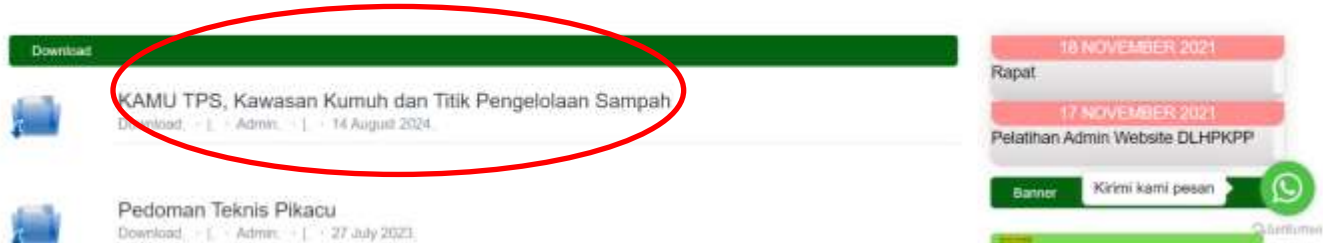

3. Keluar Tampilan Download dan Klik KAMU TPS