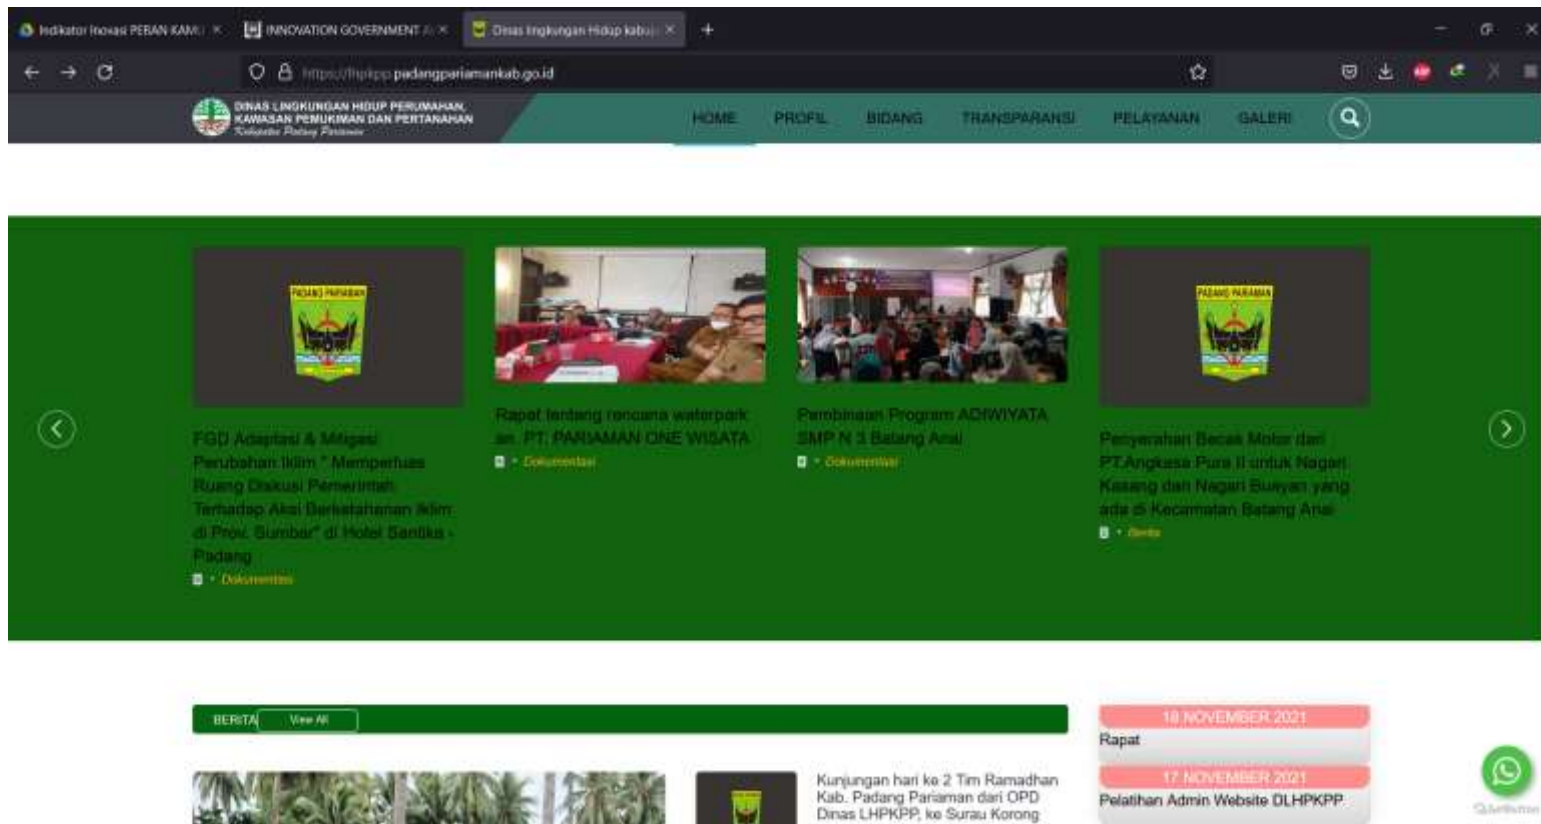

PEDOMAN TEKNIS

KAMU TPS
(DATABASE KAWASAN
KUMUH DAN TITIK
PENGELOLAAN SAMPAH)

DINAS LINGKUNGAN HIDUP PERUMAHAN
KAWASAN PERMUKIMAN DAN PERTANAHAN
KABUPATEN PADANG PARIAMAN

1. Tampilan Awal Website lhkpp.padangpariamankab.go.id

2. Scrol ke bawah lalu Klik "Download"

3. Keluar Tampilan Download dan Klik KAMU TPS

4. Maka akan keluar tampilan informasi Database Peta dan Sebaran Kawasan Kumuh.

5. Klik website :

<https://lhpkpp.padangpariamankab.go.id/assets/media/feae8b8a8b716e327b2f0591af996aba.pdf>